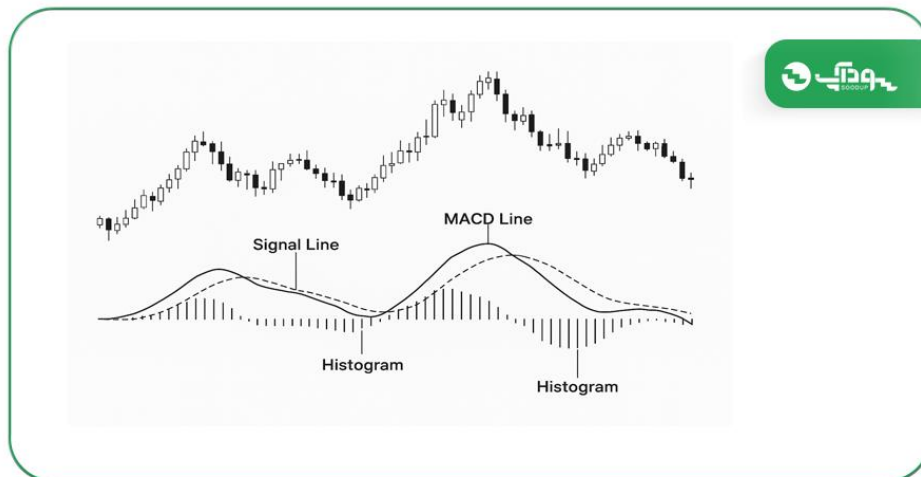

معرفی اندیکاتور MACD

اندیکاتور (Moving Average Convergence Divergence) MACD با استفاده از تفاضل دو میانگین متحرک نمایی (EMA) ۱۲ و ۲۶ (جهت، قدرت و شتاب روند را تشخیص می‌دهد. این ابزار همچنین به سیگنال‌دهی برگشتی قیمت کمک می‌کند.

اجزای کلیدی اندیکاتور

- **خط MACD:** اختلاف EMA ۱۲ و EMA ۲۶
- **خط سیگنال:** EMA ۹ از خط MACD
- **هیستوگرام:** نمایش اختلاف بین این دو خط برای تشخیص قدرت روند
- **خط مرکزی:** (Center Line) محدوده صفر برای ارزیابی عبور MACD از میانگین‌ها

اجزای اصلی اندیکاتور MACD

خط MACD

هیستوگرام

خط سیگنال

فعال‌سازی اندیکاتور

- متاتریدر (MT4/MT5) مسیر → MACD → Oscillators → Indicators → Insert: تنظیم پارامترها → OK
- TradingView از بخش Indicators ، «MACD» را جستجو و استاندارد آن را فعال کنید.

استراتژی‌های معاملاتی بر پایه MACD

1. تقاطع خطوط MACD و سیگنال: معامله گر با مشاهده عبور خط MACD از پایین به بالا سیگنال خرید، و بالعکس سیگنال فروش دریافت می‌کند
2. بازگشت هیستوگرام: تغییر رنگ یا کاهش ارتفاع میله‌های هیستوگرام می‌تواند هشدار تغییر روند باشد
3. تقاطع با خط صفر: عبور MACD از خط صفر می‌تواند سیگنال آغاز روند جدید را بدهد.
4. ترکیب با سایر ابزارها: مانند RVI یا MFI برای تقویت سیگنال‌های معاملاتی